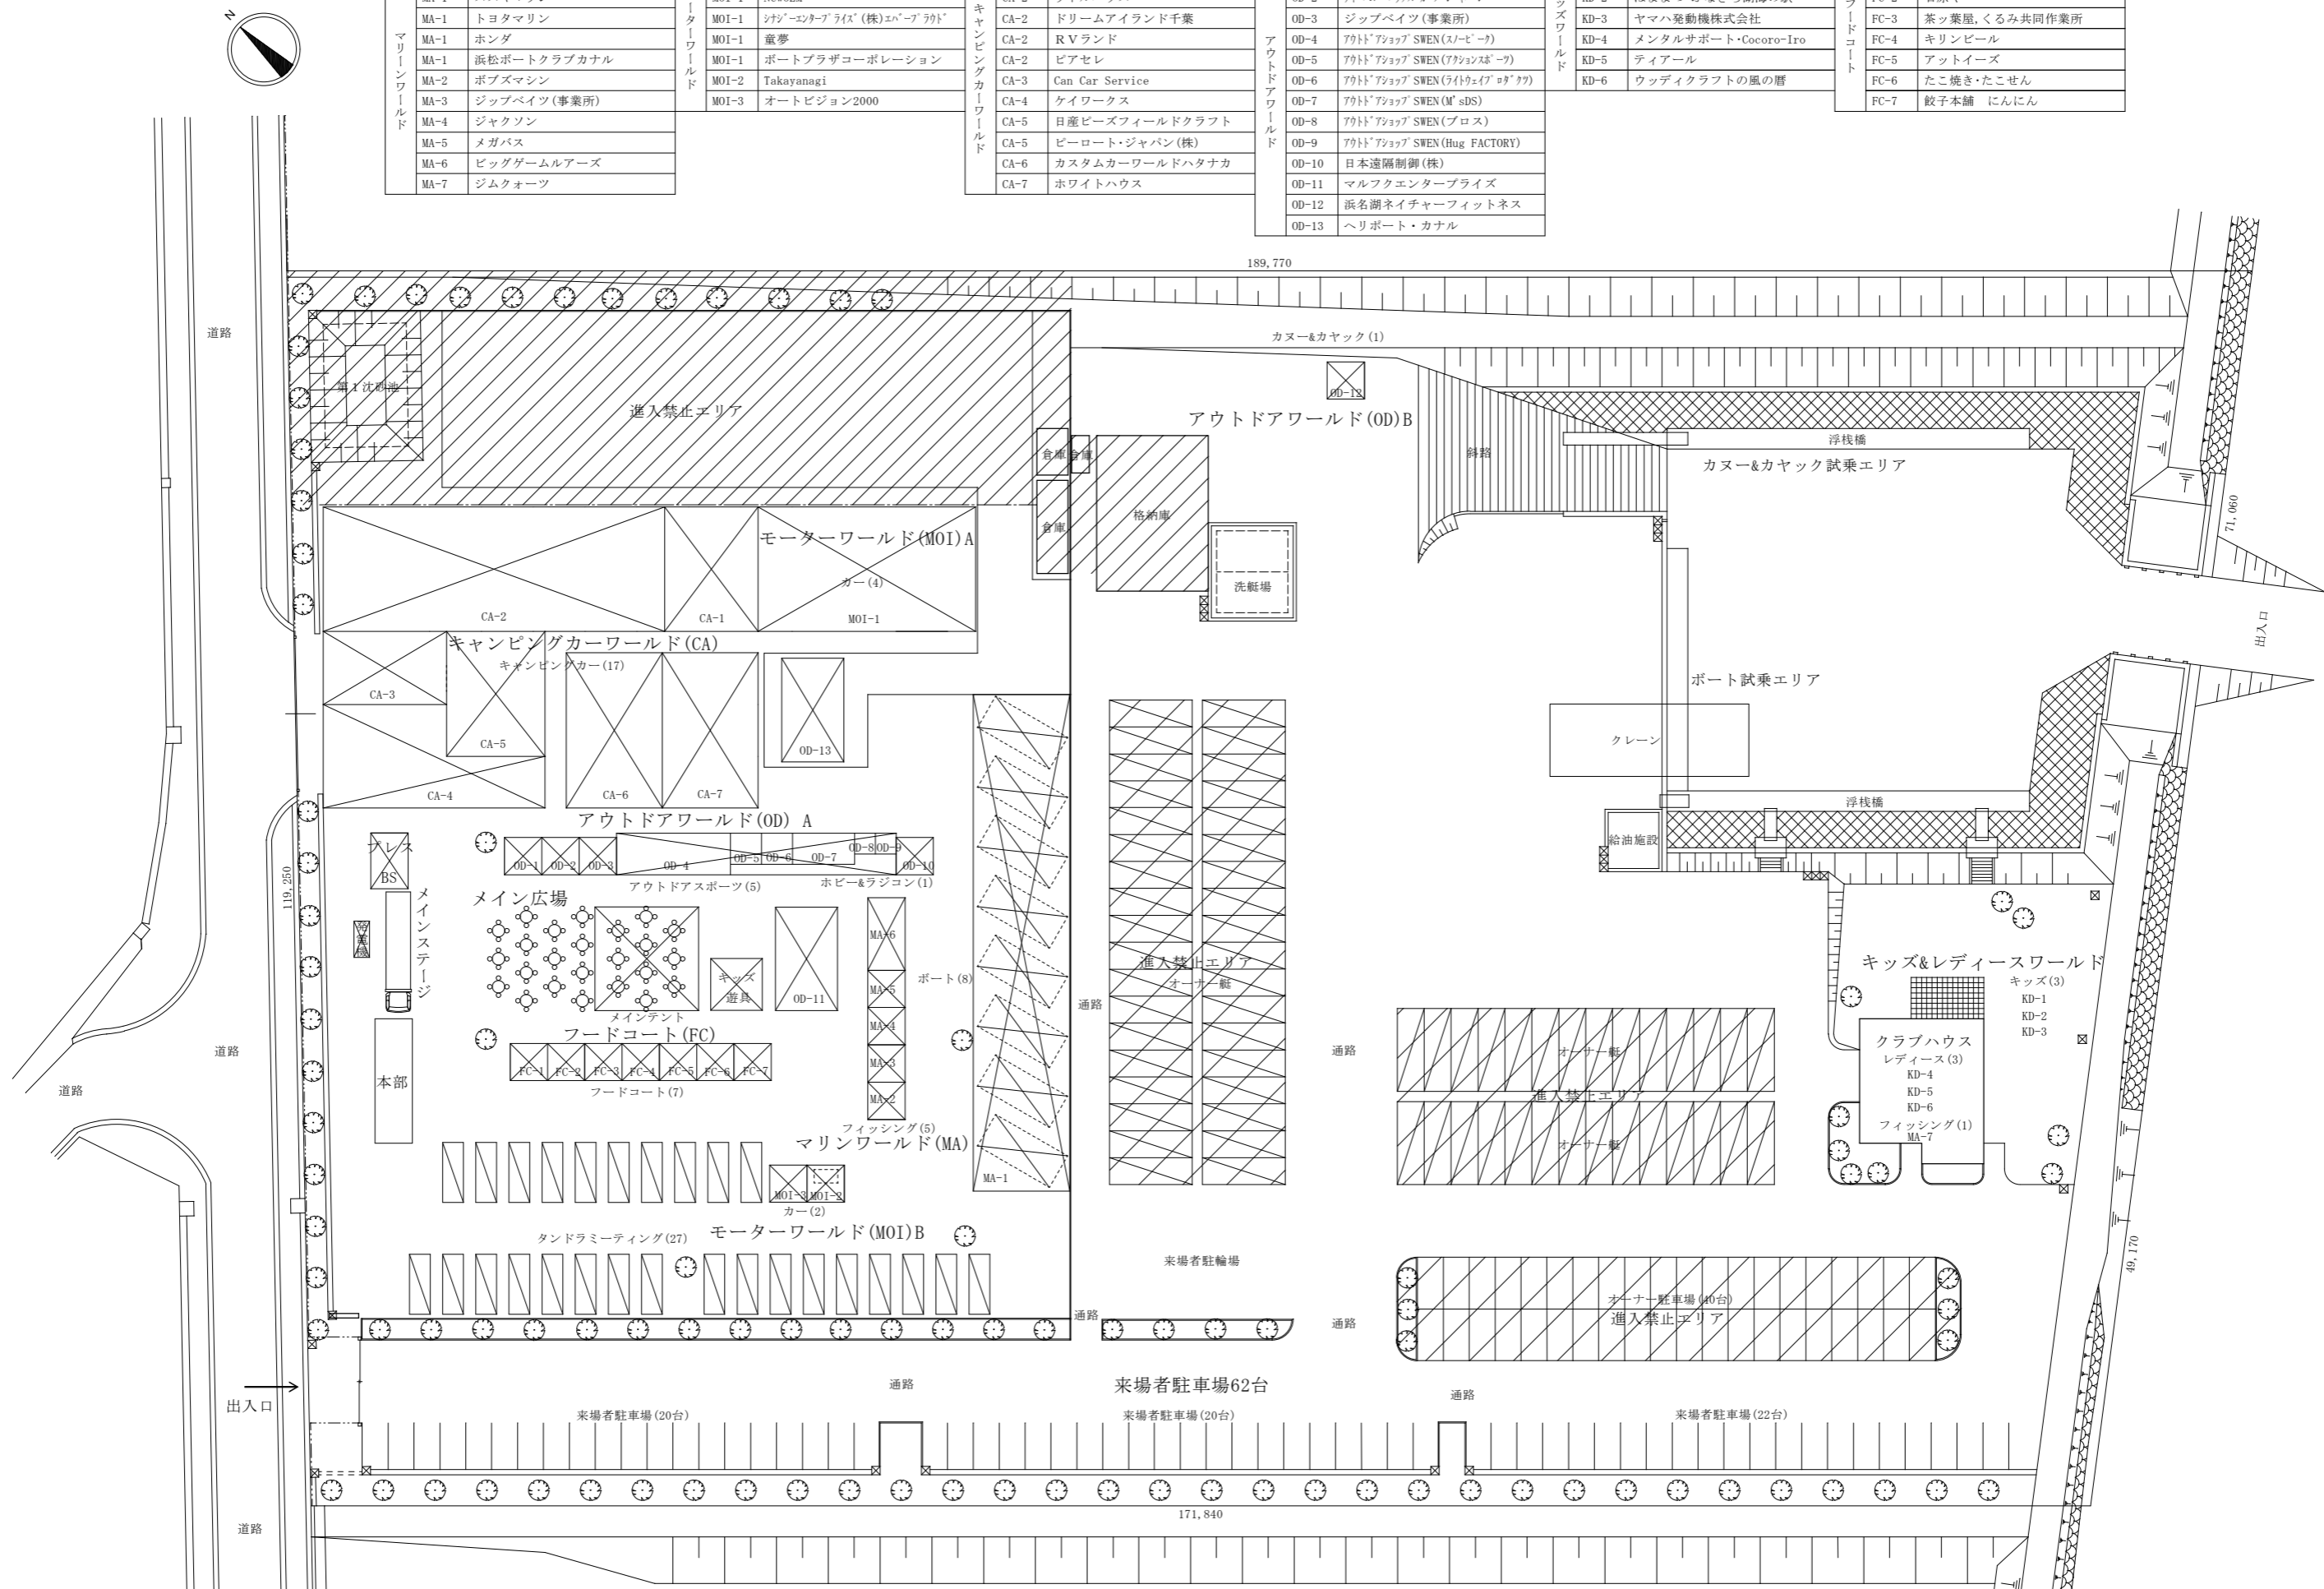

Hamanako Boat&SportShow 会場レイアウト